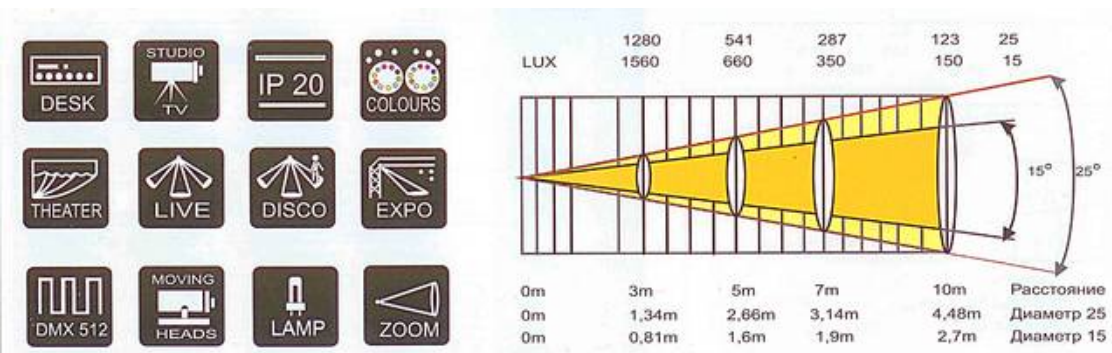

Вращающиеся головы LIGHT SKY MR-250 Wash

Характеристики

- Дистанционное управление вкл/выкл лампы
- Дистанционное управление функцией RESET
- Индикация наличия DMX сигнала
- 8 основных цветов + 8 смешанных, эффект радуги
- Механическая линейная диафрагма и затвор стробоскопа 1-7Гц
- Точное скоростное позиционирование,
- Вращение по горизонтали 540градусов
- Вращение по вертикали 250 градусов
- Дистанционное управление скоростью движения по вертикали и горизонтали
- Отключение функционирования колеса эффектов при позиционировании
- Полное смешение цветов CMY
- Автоматическое формирование цветов CMY
- Пошаговое изменения угла раскрытия луча 15-25 градусов
- Защита от перегрева и скачков напряжения
- Управление по протоколу DMX 512 16 каналов
- Соответствует всем номерам безопасности и степеням защиты IP20
- Лампа в комплекте.